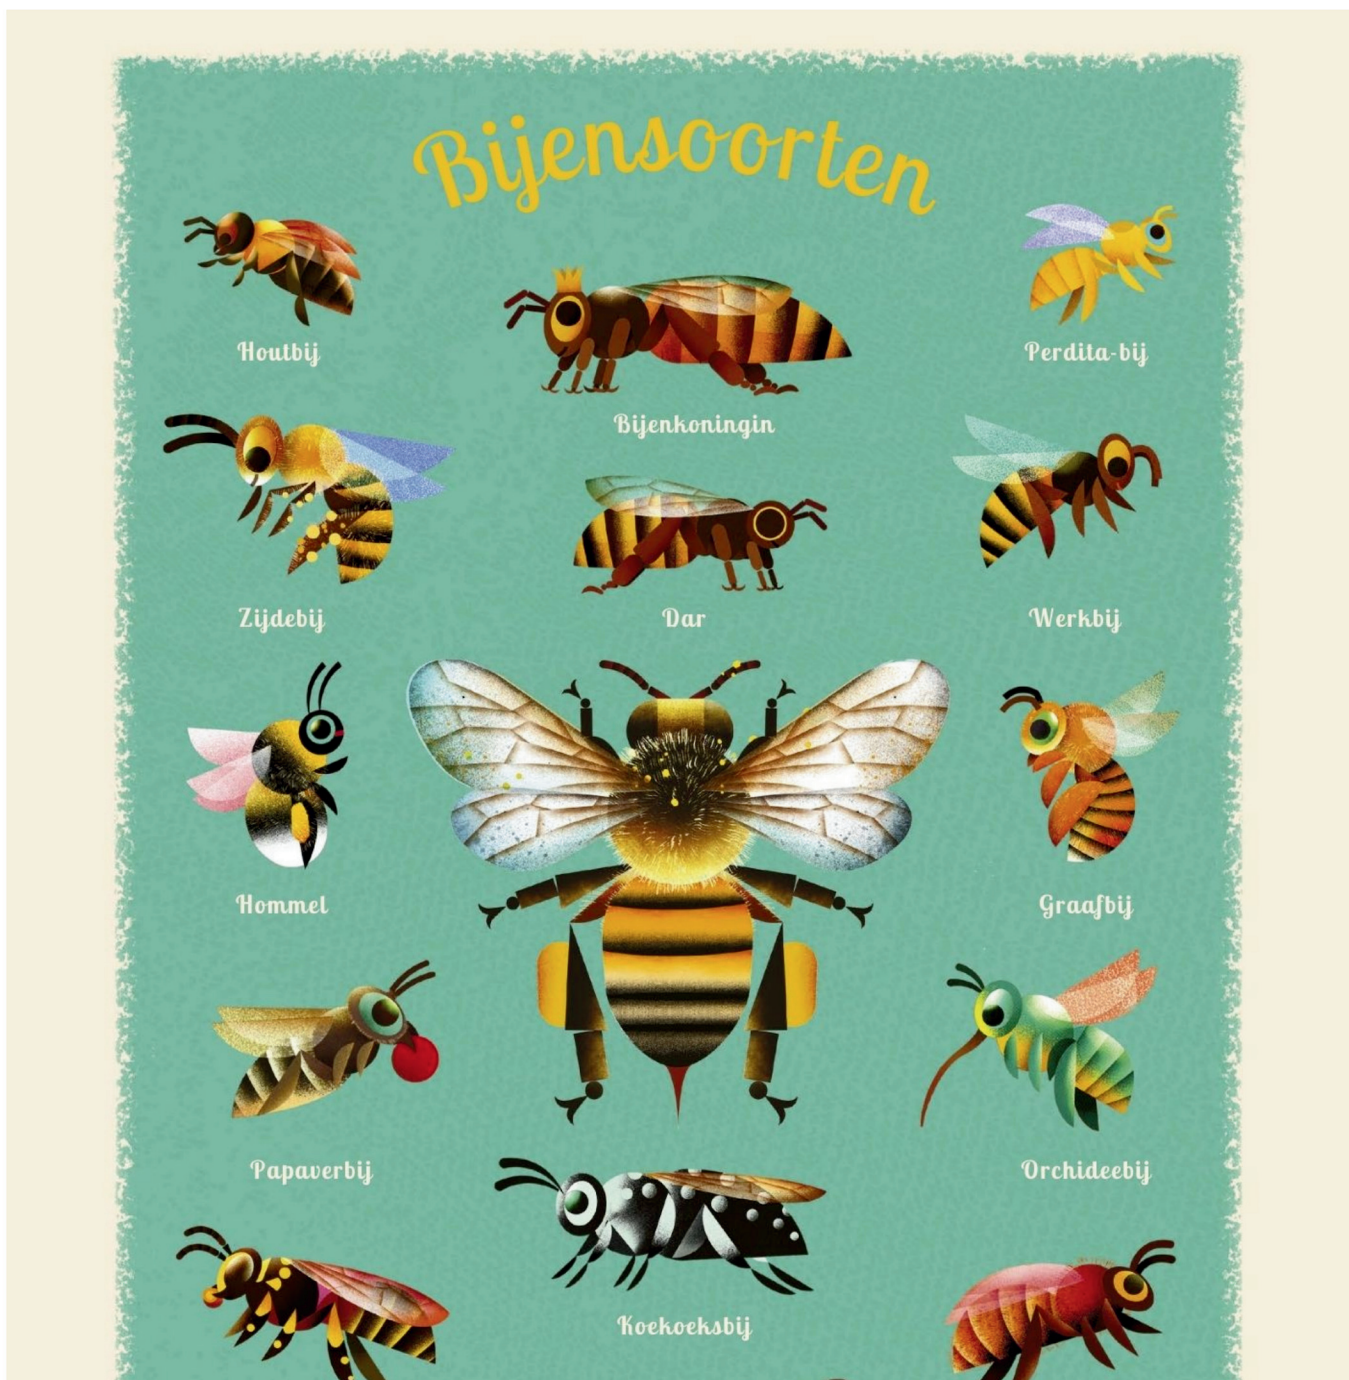

Poster

Wervelende wereld: Bijen

Camilla de la Bédoyère en
Philip Giordano

Groep: 3, 4, 5

Bijensoorten

Houtbij

Bijenconingin

Perdita-bij

Koekoeksbij

Zandbij

Honingbij

Bloedbij

Zweetbij

Rosse metselbij